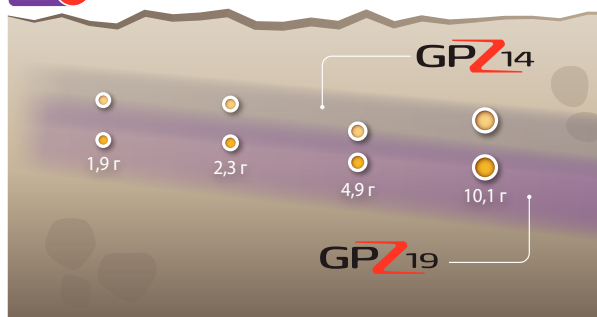

## Найдите Больше Золота - Глубже и Быстрее!

Super-D катушка GPX 19 была разработана компанией Minelab, чтобы максимизировать производительность Вашего GPZ 7000 и обеспечить значительное увеличение глубины по сравнению со стандартной катушкой GPZ 14.

### Более Глубокое Обнаружение (в среднем на 30%\*)

Катушки большего размера, как правило, обнаруживают на большей глубине, чем меньшие катушки той же конфигурации. Результаты полевых испытаний компании Minelab, как в грунте с низкой, так и с высокой минерализацией, при использовании ряда естественных золотых самородков обеспечивают в среднем 30%\* увеличения глубины обнаружения при измерении эффективности очень большой катушки GPZ 19 по сравнению со стандартной катушкой GPZ 14. При величине самородков 10 г и ниже Режим Золота «Высокоэффективный» GPZ 7000 обеспечил превосходные результаты в грунте. Как только выбранная величина самородка увеличилась выше 20 г, переключение в Режим Золота «Общий» GPZ 7000 обеспечивало дополнительное увеличение глубины по сравнению с режимом «Высокоэффективный».

#### Режим Золота: Высокоэффективный

Более высокая чувствительность к золотым самородкам меньшего размера